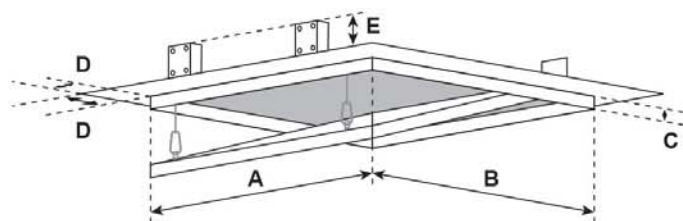

# Botola d'ispezione in alluminio con sportello estraibile

Telaio in alluminio, con o senza lastra di gesso rivestito idro, per soffitto e per parete - Sistema F2

Alu-Magic

F2

## Descrizione prodotto

La botola d'ispezione è composta da profili in alluminio con lastra di gesso rivestito impregnato idrorepellente da 12,5 mm, 15 mm o 25 mm e da due o più chiusure a scatto. I due telai della botola d'ispezione sono composti da quattro profili solidamente saldati l'uno all'altro mediante un procedimento speciale. A partire dalla misura 300 x 300 mm la botola viene fornita con uno o più cavetti di sicurezza con moschettone da riagganciare dopo ogni apertura dello sportello in modo da evitare incidenti. L'installazione delle nostre botole d'ispezione su pareti o controsoffitti (non calpestabili) è immediata e semplicissima. Tra il telaio e lo sportello rimane una fuga di 1,75 mm, provvista di una guarnizione profilata che impedisce la visione dell'effetto luce tra telaio e sportello. Le chiusure a scatto, invisibili, aprono con una semplice pressione la botola d'ispezione. Non necessita stuccatura. Lo sportello, se non diversamente indicato, non presenta alcuna vite ed è pronto per essere verniciato.

A e B = misure interne telaio esterno  
C = spessore telaio  
D = 24/28 mm  
E = 40 mm