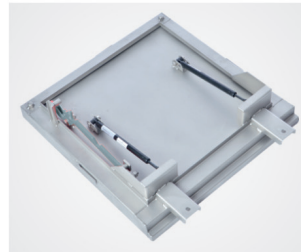

Chiusino d'ispezione Sistema MA-GB

Acciaio inox - apertura servoassistita

MasterLine

Descrizione del prodotto:

Il chiusino a pavimento Sistema MA-GB è realizzato in acciaio inox dello spessore di 2,5 mm. La profondità della vasca è 50 mm e l'altezza di installazione è solo 75 mm. Il telaio è dotato di una particolare guarnizione a tenuta di gelo e agenti atmosferici, a protezione di infiltrazioni e fuoriuscita di odori. Il telaio viene fissato tramite gettata a livello del pavimento. Successivamente la vasca può essere riempita ed inserita nel telaio. L'apertura è sostenuta da due pistoni a gas di qualità che permettono l'apertura e la chiusura del chiusino da una sola persona. La sicurezza è garantita da un dispositivo di protezione anti caduta. Il riempimento della vasca è possibile con pavimentazione in pietra, piastrelle, cemento, resina, granito, legno e pavimenti duri o altri materiali.

MA-GB

Carico: fino a Classe B125 secondo Norma EN 124 vedi tabella pag. 42

Materiale: Telaio e vasca in acciaio inox dello spessore di 2,5 mm.

Articolo	Misura telaio esterno [ca. mm]	Misura luce passaggio [ca. mm]	Peso vuoto [ca. kg]
MA-GB-600600E75	701 x 724	600 x 600	23 kg
MA-GB-800800E75	901 x 924	800 x 800	32 kg
MA-GB-10001000E75	1101 x 1124	1000 x 1000	41 kg

Esecuzione speciale: Su richiesta vengono fatte misure speciali in tutte le dimensioni desiderate.

Campo di applicazione: Per chiusini che vengono aperti frequentemente e senza alcuno sforzo particolare. Soprattutto per ispezione come ad esempio la manutenzione regolare di piscine. L'apertura e chiusura del vano avviene senza particolare fatica.

Particolari vantaggi dei nostri sistemi

- Con guarnizione a tenuta di gelo e agenti atmosferici
- Con zanche di fissaggio per una tenuta sicura
- Una volta installata è quasi invisibile
- Profondità della vasca è 50 mm
- Con ulteriori traverse di rinforzo
- Apertura servoassistita e anticaduta