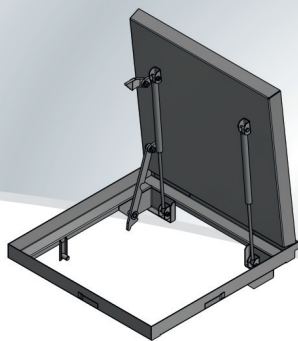

Chiusino d'ispezione Sistema MA-GB

Acciaio inox - apertura servoassistita

MasterLine

Descrizione del prodotto:

Il chiusino a pavimento Sistema MA-GB è realizzato in acciaio inox dello spessore di 2,5 mm. La profondità della vasca è 50 mm e l'altezza di installazione è solo 75 mm. Il telaio è dotato di una particolare guarnizione a tenuta di gelo e agenti atmosferici, a protezione di infiltrazioni e fuoriuscita di odori. Il telaio viene fissato tramite gettata a livello del pavimento. Successivamente la vasca può essere riempita ed inserita nel telaio. L'apertura è sostenuta da due pistoni a gas di qualità che permettono l'apertura e la chiusura del chiusino da una sola persona. La sicurezza è garantita da un dispositivo di protezione anti caduta. Il riempimento della vasca è possibile con pavimentazione in pietra, piastrelle, cemento, resina, granito, legno e pavimenti duri o altri materiali.

MA-GB

Carico: fino a Classe B125 secondo Norma EN 124 vedi tabella pag. 42

Materiale: Telaio e vasca in acciaio inox dello spessore di 2,5 mm.

Articolo	Misura telaio esterno [ca. mm]	Misura luce passaggio [ca. mm]	Peso vuoto [ca. kg]
MA-GB-600600E75	701 x 724	600 x 600	23 kg
MA-GB-800800E75	901 x 924	800 x 800	32 kg
MA-GB-10001000E75	1101 x 1124	1000 x 1000	41 kg

Esecuzione speciale: Su richiesta vengono fatte misure speciali in tutte le dimensioni desiderate.

Campo di applicazione: Per chiusini che vengono aperti frequentemente e senza alcuno sforzo particolare. Soprattutto per ispezione come ad esempio la manutenzione regolare di piscine. L'apertura e chiusura del vano avviene senza particolare fatica.

Particolari vantaggi dei nostri sistemi

- Con guarnizione a tenuta di gelo e agenti atmosferici
- Con zanche di fissaggio per una tenuta sicura
- Una volta installata è quasi invisibile
- Profondità della vasca è 50 mm
- Con ulteriori traverse di rinforzo
- Apertura servoassistita e anticaduta