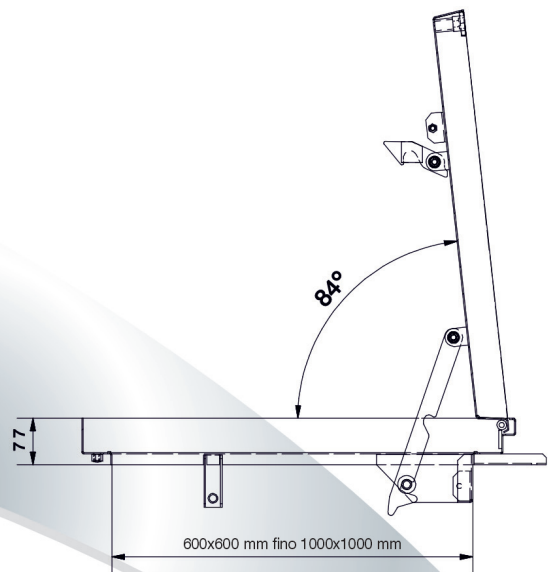

Chiusino d'ispezione Sistema MA-GB

Acciaio inox - apertura servoassistita

MasterLine

Descrizione del prodotto:

Il chiusino a pavimento Sistema MA-GB è realizzato in acciaio inox dello spessore di 2,5 mm. La profondità della vasca è 50 mm e l'altezza di installazione è solo 75 mm. Il telaio è dotato di una particolare guarnizione a tenuta di gelo e agenti atmosferici, a protezione di infiltrazioni e fuoriuscita di odori. Il telaio viene fissato tramite gettata a livello del pavimento. Successivamente la vasca può essere riempita ed inserita nel telaio. L'apertura è sostenuta da due pistoni a gas di qualità che permettono l'apertura e la chiusura del chiusino da una sola persona. La sicurezza è garantita da un dispositivo di protezione anti caduta. Il riempimento della vasca è possibile con pavimentazione in pietra, piastrelle, cemento, resina, granito, legno e pavimenti duri o altri materiali.

MA-GB

Carico: fino a Classe B125 secondo Norma EN 124 vedi tabella pag. 42

Materiale: Telaio e vasca in acciaio inox dello spessore di 2,5 mm.

Articolo	Misura telaio esterno [ca. mm]	Misura luce passaggio [ca. mm]	Peso vuoto [ca. kg]
MA-GB-600600E75	701 x 724	600 x 600	23 kg
MA-GB-800800E75	901 x 924	800 x 800	32 kg
MA-GB-10001000E75	1101 x 1124	1000 x 1000	41 kg

Particolari vantaggi dei nostri sistemi

- Con guarnizione a tenuta di gelo e agenti atmosferici
- Con zanche di fissaggio per una tenuta sicura
- Una volta installata è quasi invisibile
- Profondità della vasca è 50 mm
- Con ulteriori traverse di rinforzo
- Apertura servoassistita e anticaduta